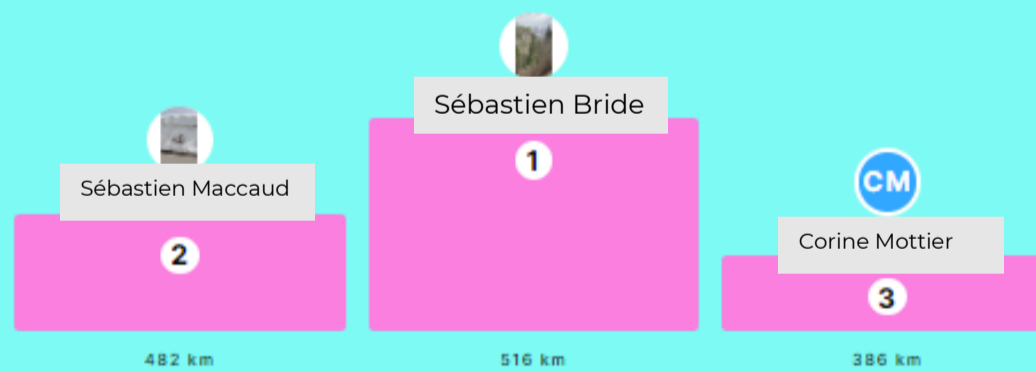

100% 20 jours-vélo 386,06 km

Patrice Dussex

100% 18 jours-vélo 384,83 km

Florie Bonvin

100% 18 jours-vélo 104,5 km

28 participants-es →

TOP 3 DES CHAMPION-ES (KM)

Bravo à tous les participants !